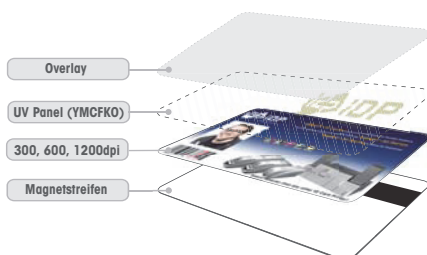

Direkt-Kartendrucker smart-21S