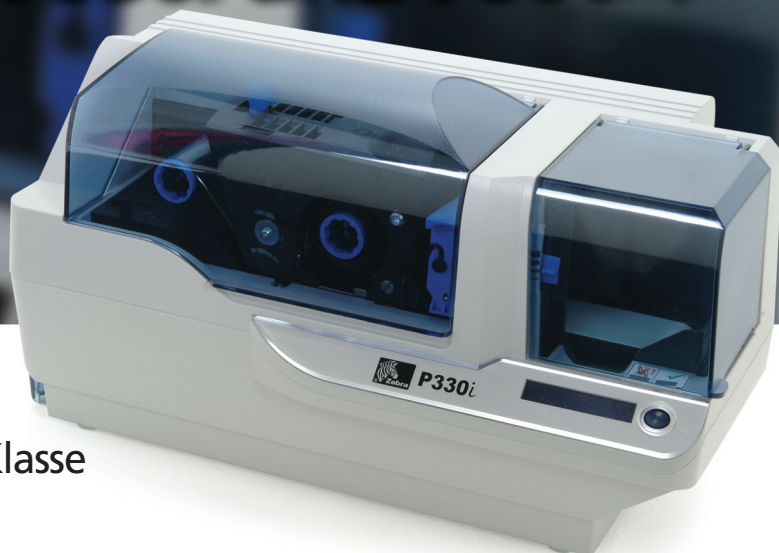

Kartendrucker P330*i* und P330*m*

Der zuverlässigste und am meisten erweiterbare Kartendrucker seiner Klasse

Ideal für:

- » Mitarbeiterausweise
- » Studentenausweise
- » Zugangskontrollkarten
- » Persönliche Mitglieds- und Kundenkarten
- » Geschenkgutscheinkarten
- » Besucherausweise
- » Behördliche Ausweise

Kartendrucker P330*m*
Der Monochrom-Kartendrucker P330*m* ist die günstigste Alternative für Anwendungen, die nur monochromes Drucken mit Personalisierung erfordern

Der P330*i* ist die neueste Generation des beliebtesten Kartendruckers von Zebra, von dem weltweit bereits Zehntausende installiert wurden. Der für anspruchsvolle Umgebungen entwickelte P330*i* ist zuverlässig, leistungsstark und für das Bedrucken großer Kartenmengen geeignet. Durch die Erweiterungsoptionen für die Vernetzung und Kartenkodierung bietet der P330*i* eine hohe Flexibilität und kann Ihre spezifischen Anforderungen erfüllen. Der erschwingliche und einfach zu bedienende P330*i* von Zebra setzt bei leistungsfähigen Kartendruckern einen neuen Maßstab. Der P330*m* ist die günstige Alternative für Anwendungen, die nur monochromes Drucken mit Personalisierung erfordern.

Innovativ und einfach zu bedienen

- » Plug & Play-USB oder USB mit Ethernet-Schnittstelle vereinfacht die Konfiguration
- » Einfacher Zugang zum Farbband, da Druckkopf weit geöffnet werden kann
- » 16-Zeichen-LCD-Anzeige für Druckerstatus und Fehlermeldungen
- » Dank der durchsichtigen Kartenabdeckung sehen Sie, ob der Kartenvorrat zu Ende geht, und Leerkarten können während des Druckens eingelegt werden

Zuverlässig und flexibel

- » Revolutionäres gewinkeltes Kartenzuführungsdesign bedeutet weniger abgelehnte Karten*
- » Druckkopfdesign mit Selbstausrichtung ermöglicht einheitliche Druckqualität

Leistungsstark