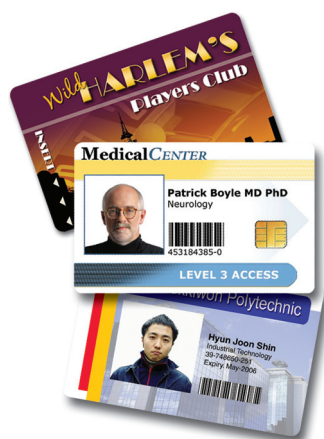

Kartendrucker P330*i* und P330*m*

Der zuverlässigste und am meisten erweiterbare Kartendrucker seiner Klasse

Ideal für:

- » Mitarbeiterausweise
- » Studentenausweise
- » Zugangskontrollkarten
- » Persönliche Mitglieds- und Kundenkarten
- » Geschenkgutscheinkarten
- » Besucherausweise
- » Behördliche Ausweise

Kartendrucker P330*m*
Der Monochrom-Kartendrucker P330*m* ist die günstigste Alternative für Anwendungen, die nur monochromes Drucken mit Personalisierung erfordern

Der P330*i* ist die neueste Generation des beliebtesten Kartendruckers von Zebra, von dem weltweit bereits Zehntausende installiert wurden. Der für anspruchsvolle Umgebungen entwickelte P330*i* ist zuverlässig, leistungsstark und für das Bedrucken großer Kartenmengen geeignet. Durch die Erweiterungsoptionen für die Vernetzung und Kartenkodierung bietet der P330*i* eine hohe Flexibilität und kann Ihre spezifischen Anforderungen erfüllen. Der erschwingliche und einfach zu bedienende P330*i* von Zebra setzt bei leistungsfähigen Kartendruckern einen neuen Maßstab. Der P330*m* ist die günstige Alternative für Anwendungen, die nur monochromes Drucken mit Personalisierung erfordern.

Innovativ und einfach zu bedienen

- » Plug & Play-USB oder USB mit Ethernet-Schnittstelle vereinfacht die Konfiguration
- » Einfacher Zugang zum Farbband, da Druckkopf weit geöffnet werden kann
- » 16-Zeichen-LCD-Anzeige für Druckerstatus und Fehlermeldungen
- » Dank der durchsichtigen Kartenabdeckung sehen Sie, ob der Kartenvorrat zu Ende geht, und Leerkarten können während des Druckens eingelegt werden